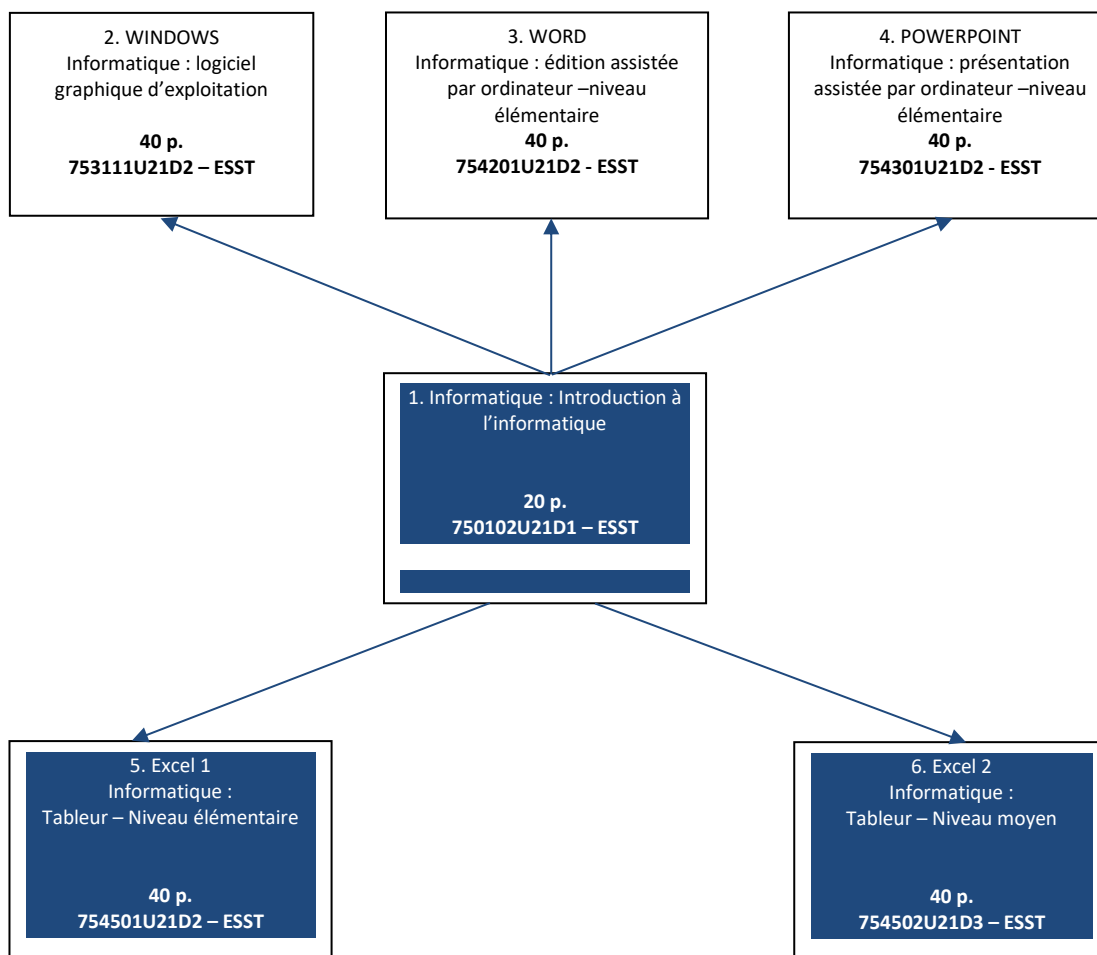

INFORMATIQUE ET BUREAUTIQUE : TABLEURS

750102U21D1 754501U21D2 754502U21D3 ESST

MODALITES DE CAPITALISATION DES UNITES D'ENSEIGNEMENT EN INFORMATIQUE ET BUREAUTIQUE

↑
Prérequis pour accéder à l'unité d'enseignement supérieure

Vous trouverez au verso le calendrier des congés scolaires 2022-2023

<http://www.promotionsociale.be/>

Bureaux ouverts du lundi au jeudi inclus de 16h30 à 20h00