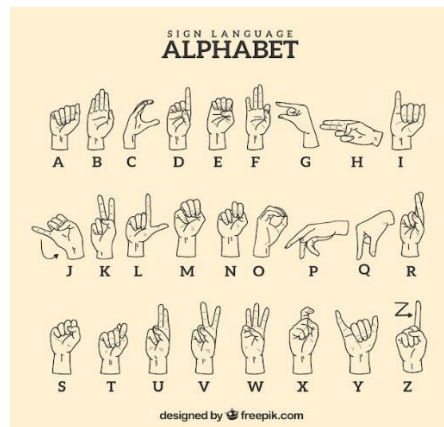

LANGUE DES SIGNES FRANCOPHONE BELGE - LSFb - UE 1L

843201U11D2 ESIT

| | |
|--------------|---|
| Horaire : | Mardi et Jeudi 17h40 – 20h10 |
| Professeur : | Madame DENIS Fabienne |
| Local : | A définir |
| Prix : | 125,60 € Voir les conditions d'exemption sur notre site internet |

| | |
|---|--|
| Début et fin de formation : | 09 janvier 2024 jusqu'au 25 juin 2024 |
| Nombre de périodes : | 120 |
| Capacités préalables requises : | Sans titre |
| Titre délivré : | A l'issue de l'unité d'enseignement, l'étudiant qui atteint le seuil de réussite a le niveau : A1 |
| Enseignement officiel de la Fédération Wallonie-Bruxelles Enseignement | <p>Les places sont limitées, ne tardez pas !</p> <p>Une formation qui vous permettra dès ce premier niveau (UE1) de vous familiariser et de commencer à communiquer en Langue des signes.</p> <p>Des enseignantes et enseignants expérimentés pratiquant une méthode d'immersion originale vous permettront d'acquérir rapidement les bases du vocabulaire ainsi que celles des règles syntaxiques, morphologiques et visuelles de la Langue des signes.</p> <p>Avec des applications dans la vie courante, vous apprendrez à avoir l'usage de vos mains mais également de vos yeux tout en vous aidant de l'expression de votre visage pour explorer le vocabulaire expressif de la Langue des signes.</p> <p>Nous prévoyons également de faire évoluer nos étudiantes et étudiants jusqu'à des niveaux plus élevés lors des années scolaires suivantes.</p> |
| Infos et pré-inscription : | faire parvenir vos nom, prénom, âge et coordonnées téléphoniques par email : langue.des.signes@eafcba.be |