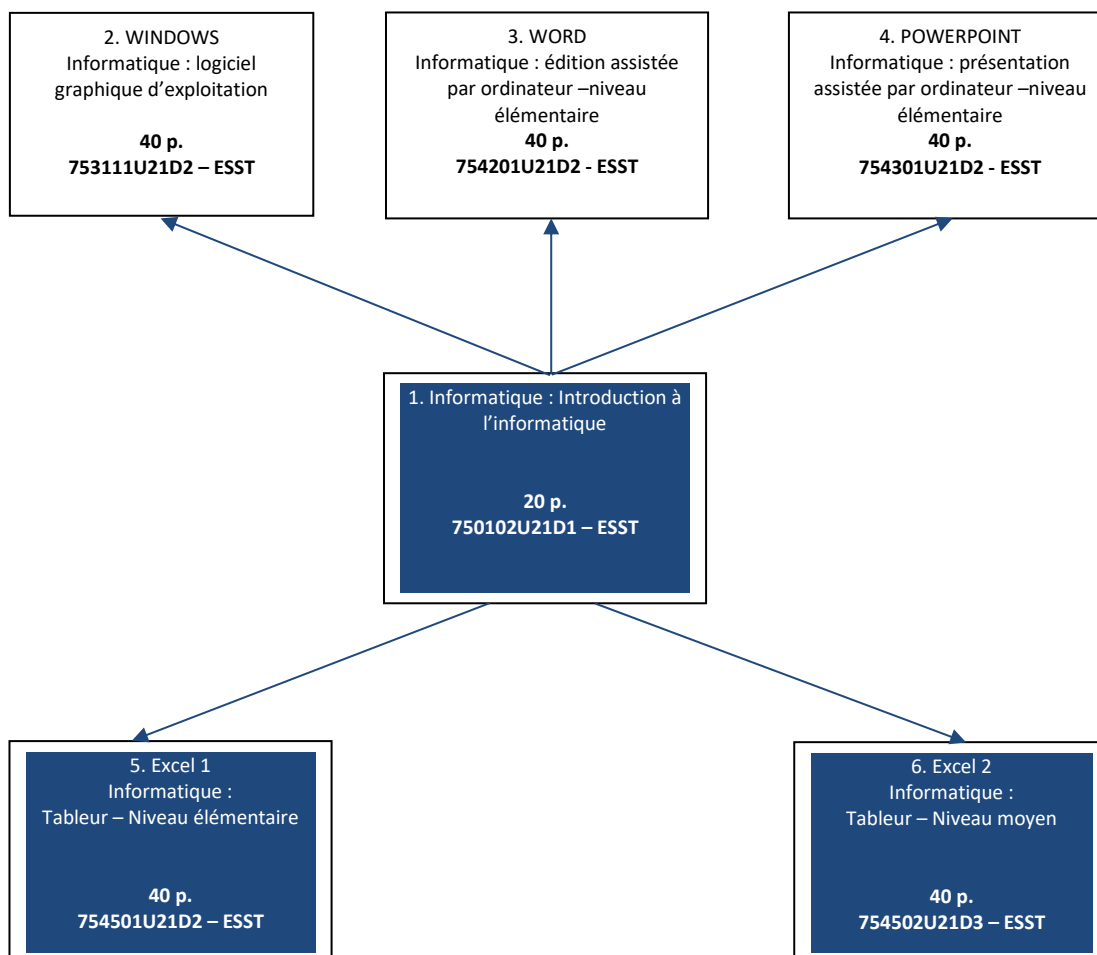

<http://www.promotionsociale.be/>

Bureaux ouverts du lundi au jeudi inclus de 16h30 à 20h00

514-516-713

INFORMATIQUE ET BUREAUTIQUE : TABLEURS

750102U21D1 754501U21D2 754502U21D3 ESST

Horaire :	Mercredi 17h50 - 21h10
Professeur :	M. VERBELEN Jérôme
Local :	LABO informatique 209 (1 ^{er} étage – niveau+2)
Prix :	131,20 €

	INFORMATIQUE : INTRODUCTION A L'INFORMATIQUE 514	EXCEL 1 Informatique : Tableur niveau élémentaire 516	EXCEL 2 Informatique : Tableur niveau moyen 713
			
Début et fin de formation :	06/09/2023 11/10/2023	18/10/2023 17/01/2024	24/01/2024 26/06/2024 CERBA*
Nombre de périodes :	20	40	80
Epreuve certificative :	11/10/2023	17/01/2023	26/06/2024
2 ^{ème} session :	17/10/2023	24/01/2024	03/07/2024
Capacités préalables requises :	C2D, CESI ou test d'admission français niveau C2D ou test d'admission	Attestation de réussite « Informatique : Introduction à l'informatique » ou test d'admission	Attestation de réussite « Informatique : tableur - niveau élémentaire » ou test d'admission
Titre délivré :	Attestation de réussite à l'issue favorable de chaque UE		

↑
Prérequis pour accéder à l'unité d'enseignement supérieure

Calendrier éphéméride en annexe

Horaires donnés à titre indicatif, susceptibles de changer. Seul l'horaire affiché aux valves de l'établissement aura valeur officielle